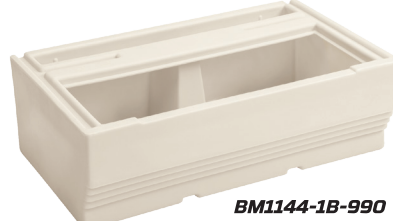

BM1143-1B-890

50" BENCH - BASE ONLY

- H: 11" W: 50" D: 19"
BM1145-1B-990 Platinum (-986, -1066)
BM1145-1B-1725 Mocha Java (-1749)
BM1145-1B-890 Slate (-1890)

BM1145-1B-1725

28" CORNER - BASE ONLY

- H: 11" W: 39.25" D: 23.5"
BM11028-1B-990 Platinum (-986, -1066)
BM11028-1B-1725 Mocha Java (-1749)
BM11028-1B-890 Slate (-1890)

BM11028-1B-990

36" BENCH - BASE ONLY

- H: 11" W: 36" D: 19"
BM1144-1B-990 Platinum (-986, -1066)
BM1144-1B-1725 Mocha Java (-1749)
BM1144-1B-890 Slate (-1890)

BM1144-1B-990

FLIP FLOP - BASE ONLY

- H: 11" W: 27" D: 19"
BM1152-1B-990 Platinum (-986, -1066)
BM1152-1B-1725 Mocha Java (-1749)
BM1152-1B-890 Slate (-1890)