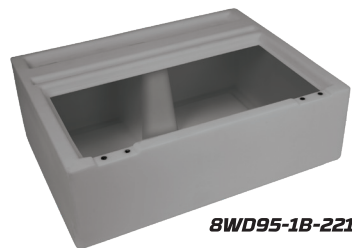

8WD590-1008

28" BENCH - BASE ONLY

H: 11" W: 27" D: 22.5"
 8WD95-1B-204 White (-1008, -1009)
 8WD95-1B-221 Grey (-1011, -1012)

8WD95-1B-221

37" BENCH - BASE ONLY

H: 11" W: 36" D: 22.5"
 8WD100-1B-204 White (-1008, -1009)
 8WD100-1B-221 Grey (-1011, -1012)