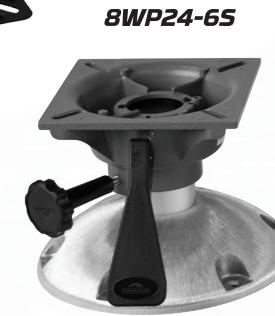

8WD1251 7" Height
 8WD1250 13" Height

8WD1251

8WD1250

8WP24 AD
FIXED PEDESTALS w/ 2 3/8" POST

8WP24-65 6" Height
 8WP24-95 9" Height
 8WP24-125 12" Height
 8WP24-155 15" Height

8WP24-65

8WP24-95

8WP24-125