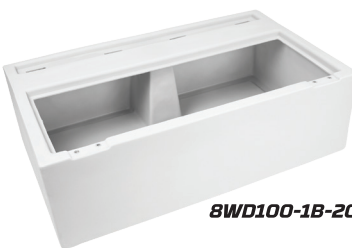

8WD590-1008

28" BENCH - BASE ONLY

H: 11" W: 27" D: 22.5"
 8WD95-1B-204 White (-1008, -1009)
 8WD95-1B-221 Grey (-1011, -1012)

8WD95-1B-221

37" BENCH - BASE ONLY

H: 11" W: 36" D: 22.5"
 8WD100-1B-204 White (-1008, -1009)
 8WD100-1B-221 Grey (-1011, -1012)