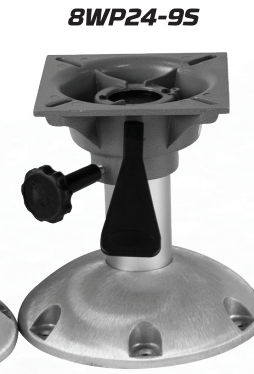

8WD1251 7" Height
 8WD1250 13" Height

8WD1251

8WD1250

8WP24 AD
FIXED PEDESTALS w/ 2 3/8" POST

8WP24-65 6" Height
 8WP24-95 9" Height
 8WP24-125 12" Height
 8WP24-155 15" Height

8WP24-65

8WP24-95

8WP24-125