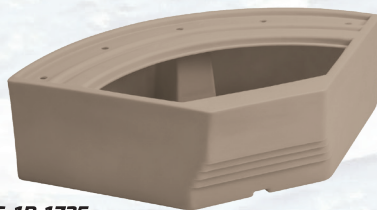

32" CORNER - BASE ONLY

1. H: 11" W: 36" D: 19"
   BM1146-1B-990 Platinum (-986, -1066)
   BM1146-1B-1725 Mocha Java (-1749)
   BM1146-1B-890 Slate (-1890)

BM1146-1B-1725